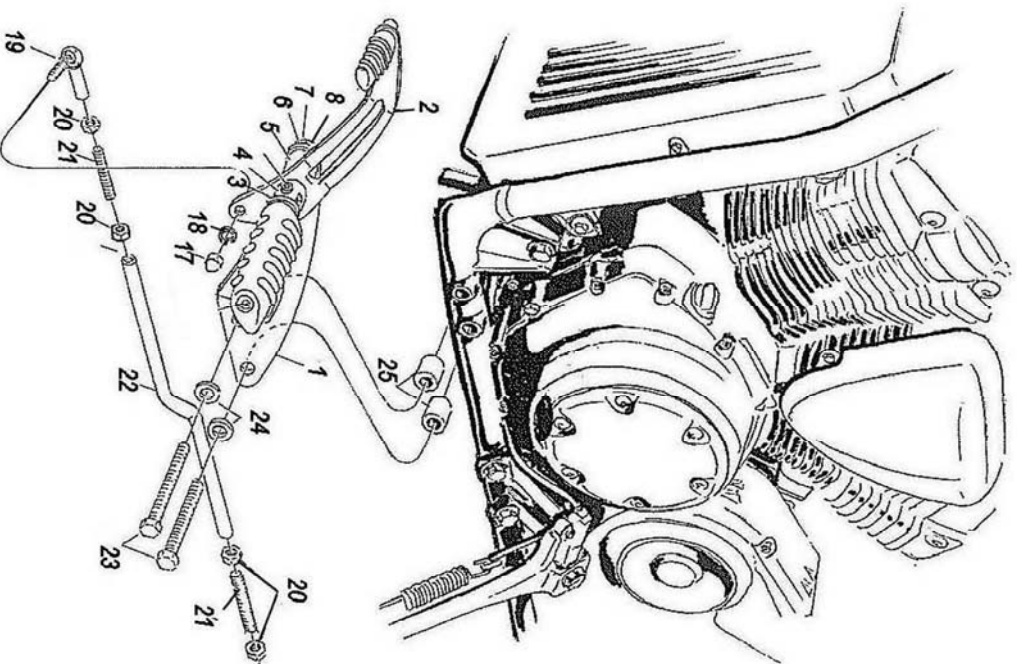

Forward control
Yamaha XVS 1300A
Art. no. 492-607 / 807

Torque			
Bolt size / thread	Steel	Steel 8.8	Stainless
M5	6Nm	9Nm	4Nm
M6	10Nm	15Nm	7.5Nm
M8	25Nm	37Nm	18Nm
M10x1.25	57Nm	83Nm	37Nm
M12x1.25	101Nm	149Nm	71Nm
M12	87Nm	130Nm	62Nm