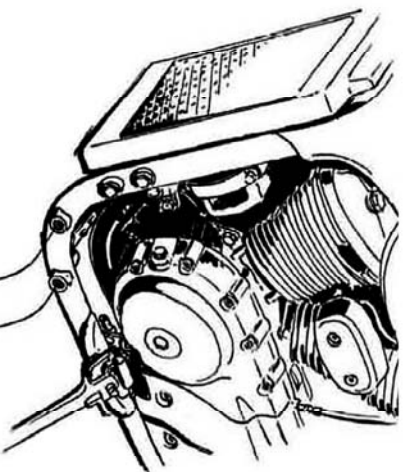

**Forward control**  
**Suzuki VL800 / C800 / M800 <10**  
 Art.no. 493-603 / 803

Torque			
Bolt size / thread	Steel	Steel 8.8	Stainless
M5	6Nm	9Nm	4Nm
M6	10Nm	15Nm	7.5Nm
M8	25Nm	37Nm	18Nm
M10x1.25	57Nm	83Nm	37Nm
M12x1.25	101Nm	149Nm	71Nm
M12	87Nm	130Nm	62Nm