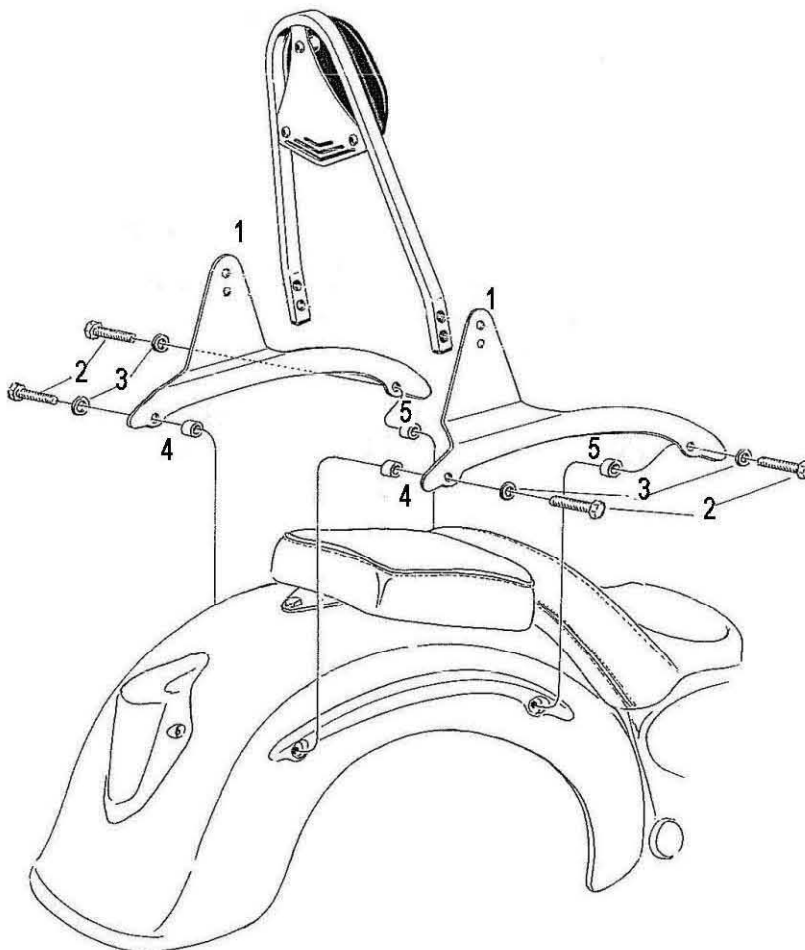

## Sissybar

Honda VT 750 C4/C5/C6 Shadow  
VT 750 C Shadow 07-UP

Art.no. 521-1036A

### Components

1	Mounting Strut	2x
2	Allenhead bolt M10 x 1,25 x 45mm	4x
3	Washer M10	4x
4	Spacer Ø19 x Ø10,5 x 9mm	2x
5	Spacer Ø19 x Ø10,5 x 3mm	2x

Model for  
Honda VT 750 C4/C5/C6 Shadow  
VT 750 C Shadow 07-UP