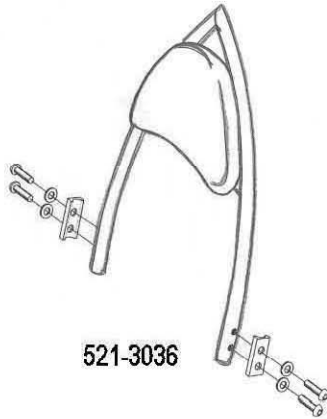

## Sissybar

Honda VT 750 C4/C5/C6 Shadow  
VT 750 C Shadow 07-UP

Art.no. 521-1036A

### Components

1	Mounting Strut	2x
2	Allenhead bolt M10 x 1,25 x 45mm	4x
3	Washer M10	4x
4	Spacer Ø19 x Ø10,5 x 9mm	2x
5	Spacer Ø19 x Ø10,5 x 3mm	2x

Model for  
Honda VT 750 C4/C5/C6 Shadow  
VT 750 C Shadow 07-UP