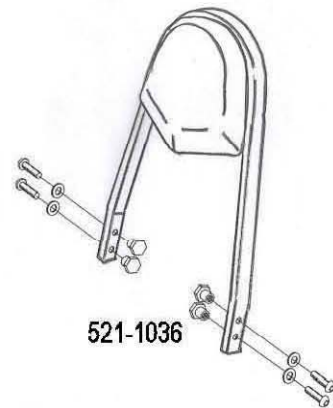

## Sissybar

Honda VT 750 C4/C5/C6 Shadow  
VT 750 C Shadow 07-UP

Art.no. 521-1036A

### Components

1	Mounting Strut	2x
2	Allenhead bolt M10 x 1,25 x 45mm	4x
3	Washer M10	4x
4	Spacer Ø19 x Ø10,5 x 9mm	2x
5	Spacer Ø19 x Ø10,5 x 3mm	2x

Model for  
Honda VT 750 C4/C5/C6 Shadow  
VT 750 C Shadow 07-UP