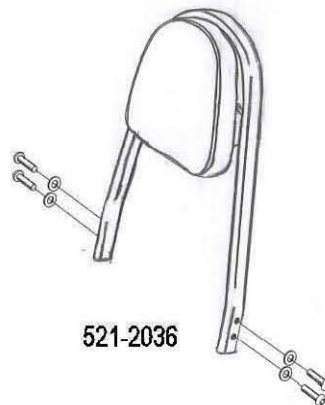

## Sissybar

Honda VT 750 C4/C5/C6 Shadow  
VT 750 C Shadow 07-UP

Art.no. 521-1036A

### Components

1	Mounting Strut	2x
2	Allenhead bolt M10 x 1,25 x 45mm	4x
3	Washer M10	4x
4	Spacer Ø19 x Ø10,5 x 9mm	2x
5	Spacer Ø19 x Ø10,5 x 3mm	2x

Model for  
Honda VT 750 C4/C5/C6 Shadow  
VT 750 C Shadow 07-UP