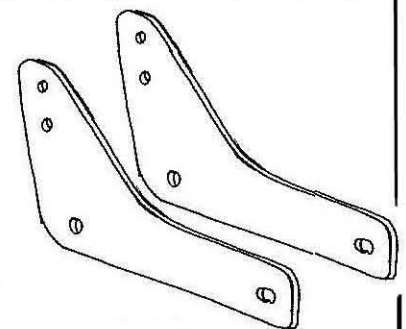

## Sissybar

Honda VT 750 C4/C5/C6 Shadow  
VT 750 C Shadow 07-UP

Art.no. 521-1036A

### Components

1	Mounting Strut	2x
2	Allenhead bolt M10 x 1,25 x 45mm	4x
3	Washer M10	4x
4	Spacer Ø19 x Ø10,5 x 9mm	2x
5	Spacer Ø19 x Ø10,5 x 3mm	2x

Model for  
Honda VT 750 C4/C5/C6 Shadow  
VT 750 C Shadow 07-UP