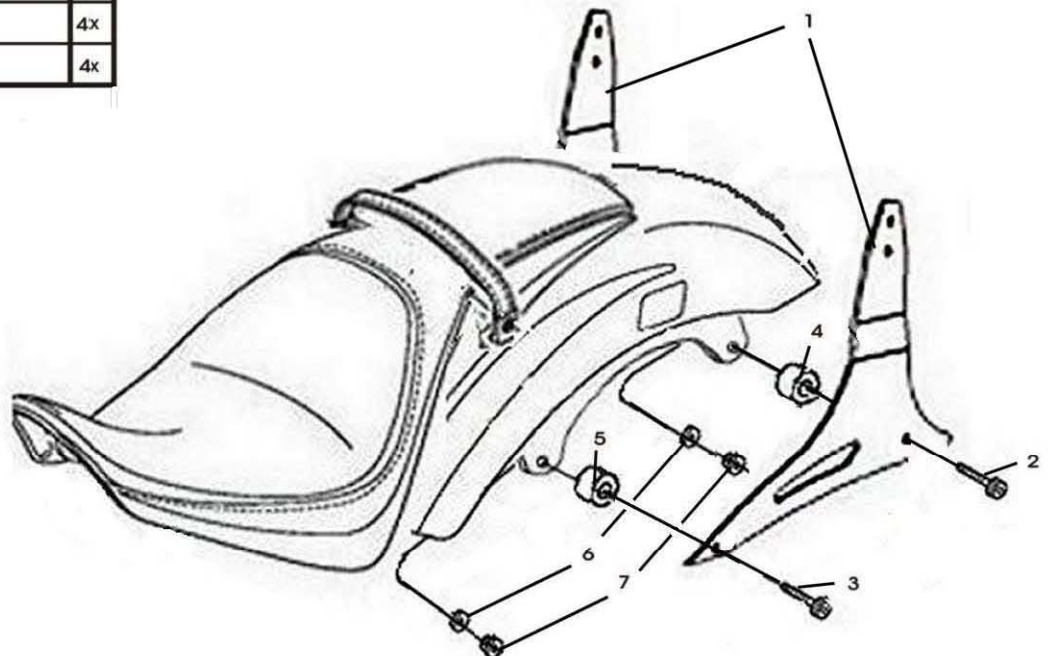

HIGHWAY HAWK

passion for chrome

Sissybar
Honda VT1300CX
Art.no. 521-1046A

521-3046

521-2046

521-1046

Components

1	Bracket	2x
2	Bolt M8 x 30	2x
3	Bolt M8 x 40	2x
4	Spacer Ø18 x 13	2x
5	Spacer Ø18 x 24	2x
6	Washer M8	4x
7	Nut M8	4x