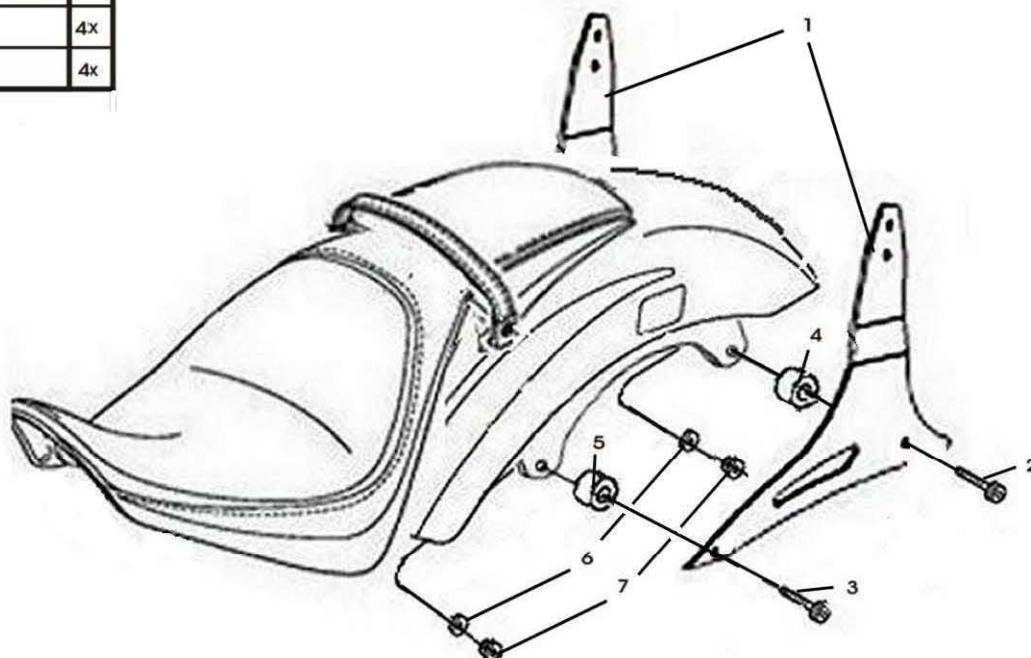

HIGHWAY HAWK
passion for chrome

Sissybar
Honda VT1300CX
Art.no. 521-1046A

521-3046

521-2046

521-1046

Components

1	Bracket	2x
2	Bolt M8 x 30	2x
3	Bolt M8 x 40	2x
4	Spacer Ø18 x 13	2x
5	Spacer Ø18 x 24	2x
6	Washer M8	4x
7	Nut M8	4x