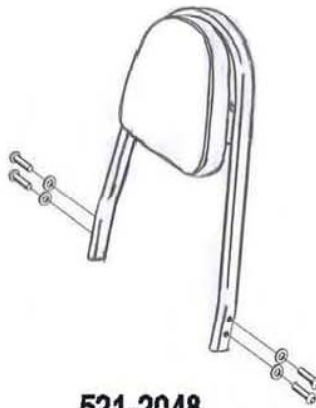

521-3048

521-2048

521-1048

**Components**

1	Side bracket set	1x
2	Bolt M10 (1.25) x 45	2x
3	Bolt M10 (1.25) x 65	2x
4	Washer M10	4x
5	Bush Ø19 x 7mm	4x

Model for Honda VT750S