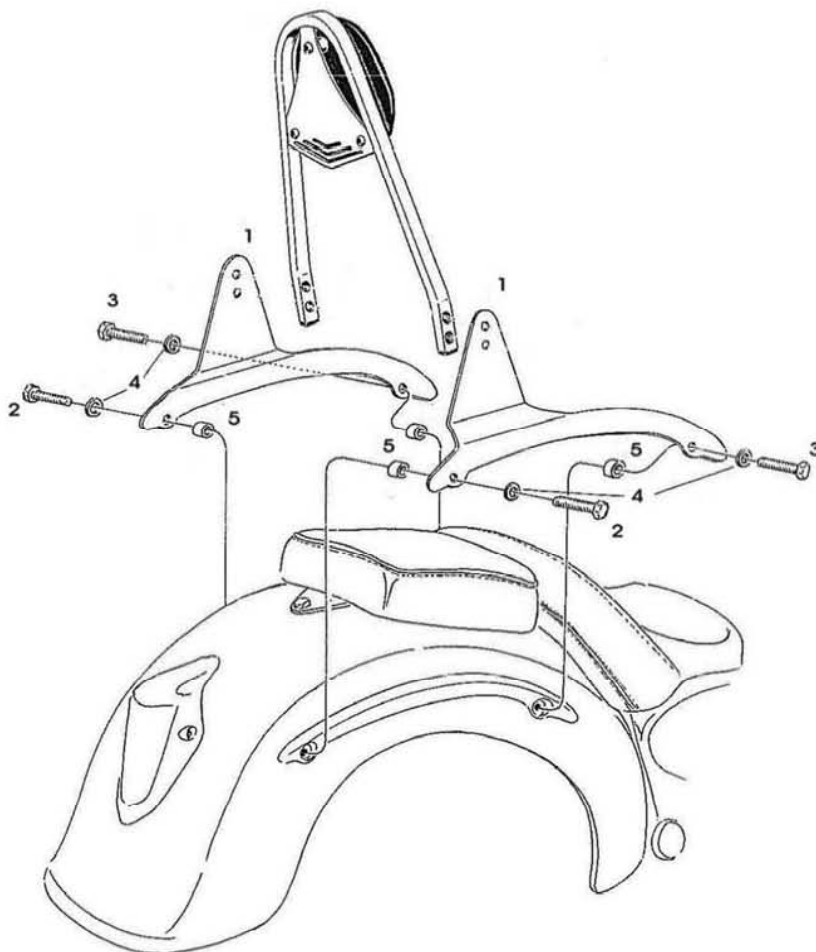

521-3048

521-2048

521-1048

**Components**

1	Side bracket set	1x
2	Bolt M10 (1.25) x 45	2x
3	Bolt M10 (1.25) x 65	2x
4	Washer M10	4x
5	Bush Ø19 x 7mm	4x

Model for Honda VT750S