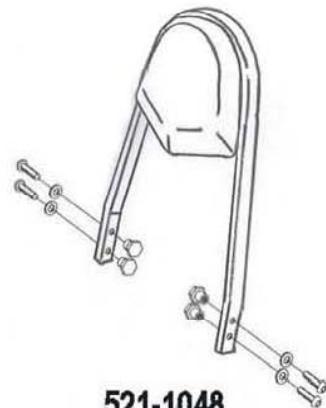

521-3048

521-2048

521-1048

**Components**

1	Side bracket set	1x
2	Bolt M10 (1.25) x 45	2x
3	Bolt M10 (1.25) x 65	2x
4	Washer M10	4x
5	Bush Ø19 x 7mm	4x

Model for Honda VT750S