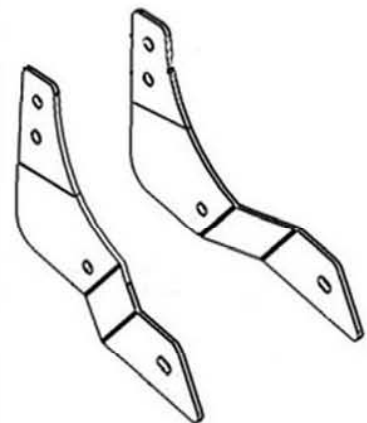

521-3048

521-2048

521-1048

**Components**

1	Side bracket set	1x
2	Bolt M10 (1.25) x 45	2x
3	Bolt M10 (1.25) x 65	2x
4	Washer M10	4x
5	Bush Ø19 x 7mm	4x

Model for Honda VT750S