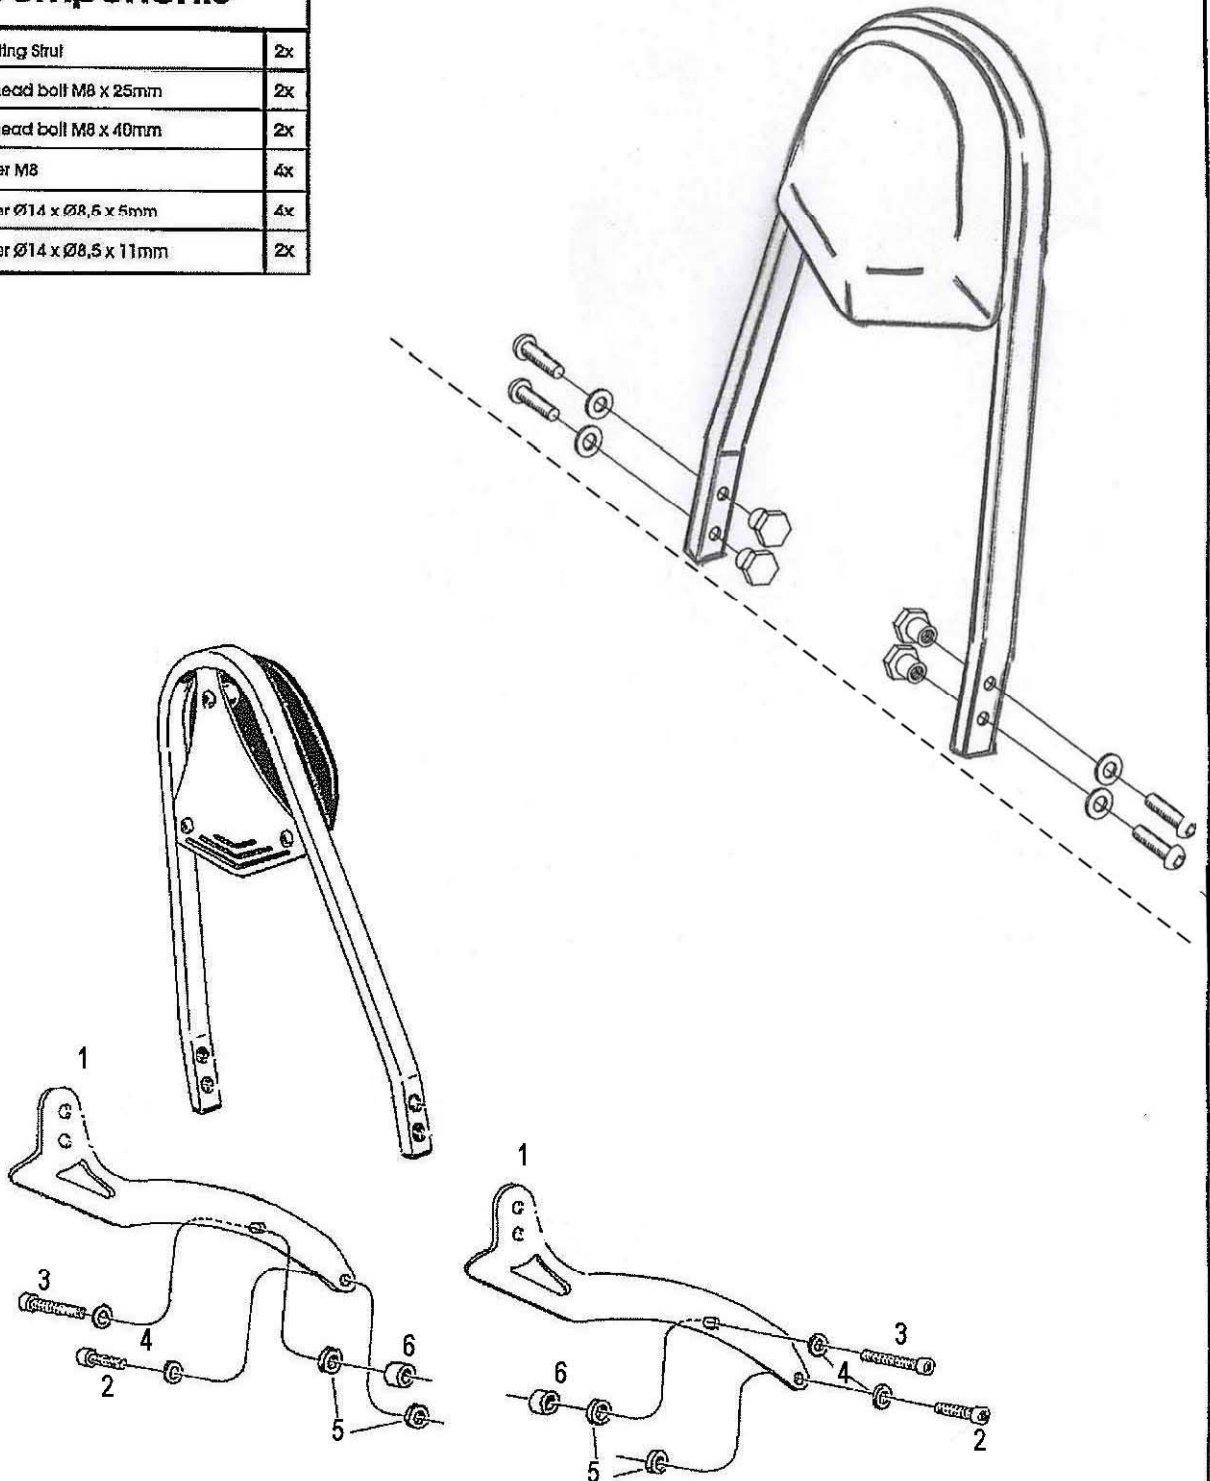

## Sissybar

Yamaha XV 535 <'99

Art. no. 522-1040A

### Components

1	Mounting Strut	2x
2	Allenhead bolt M8 x 25mm	2x
3	Allenhead bolt M8 x 40mm	2x
4	Washer M8	4x
5	Spacer $\varnothing 14 \times \varnothing 8,5 \times 6\text{mm}$	4x
6	Spacer $\varnothing 14 \times \varnothing 8,5 \times 11\text{mm}$	2x