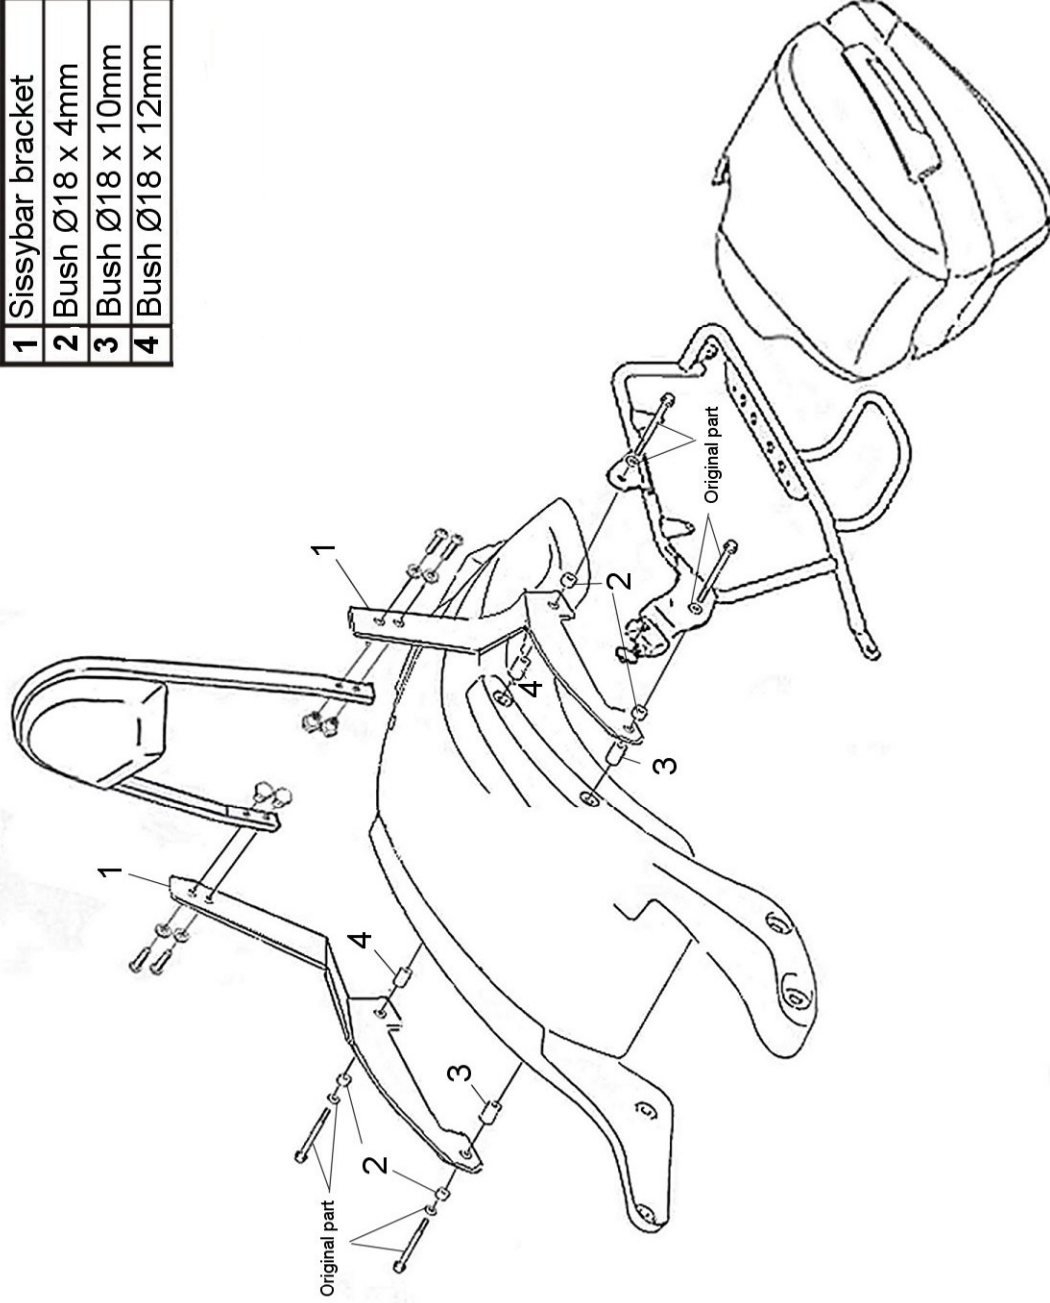

HIGHWAY HAWK

passion for chrome

**Sissybar for:
Suzuki C1500T/BT
523-1037 A/AB**

Arch

Tube

Wide

Components	
1	Sissybar bracket
2	Bush $\varnothing 18 \times 4\text{mm}$
3	Bush $\varnothing 18 \times 10\text{mm}$
4	Bush $\varnothing 18 \times 12\text{mm}$