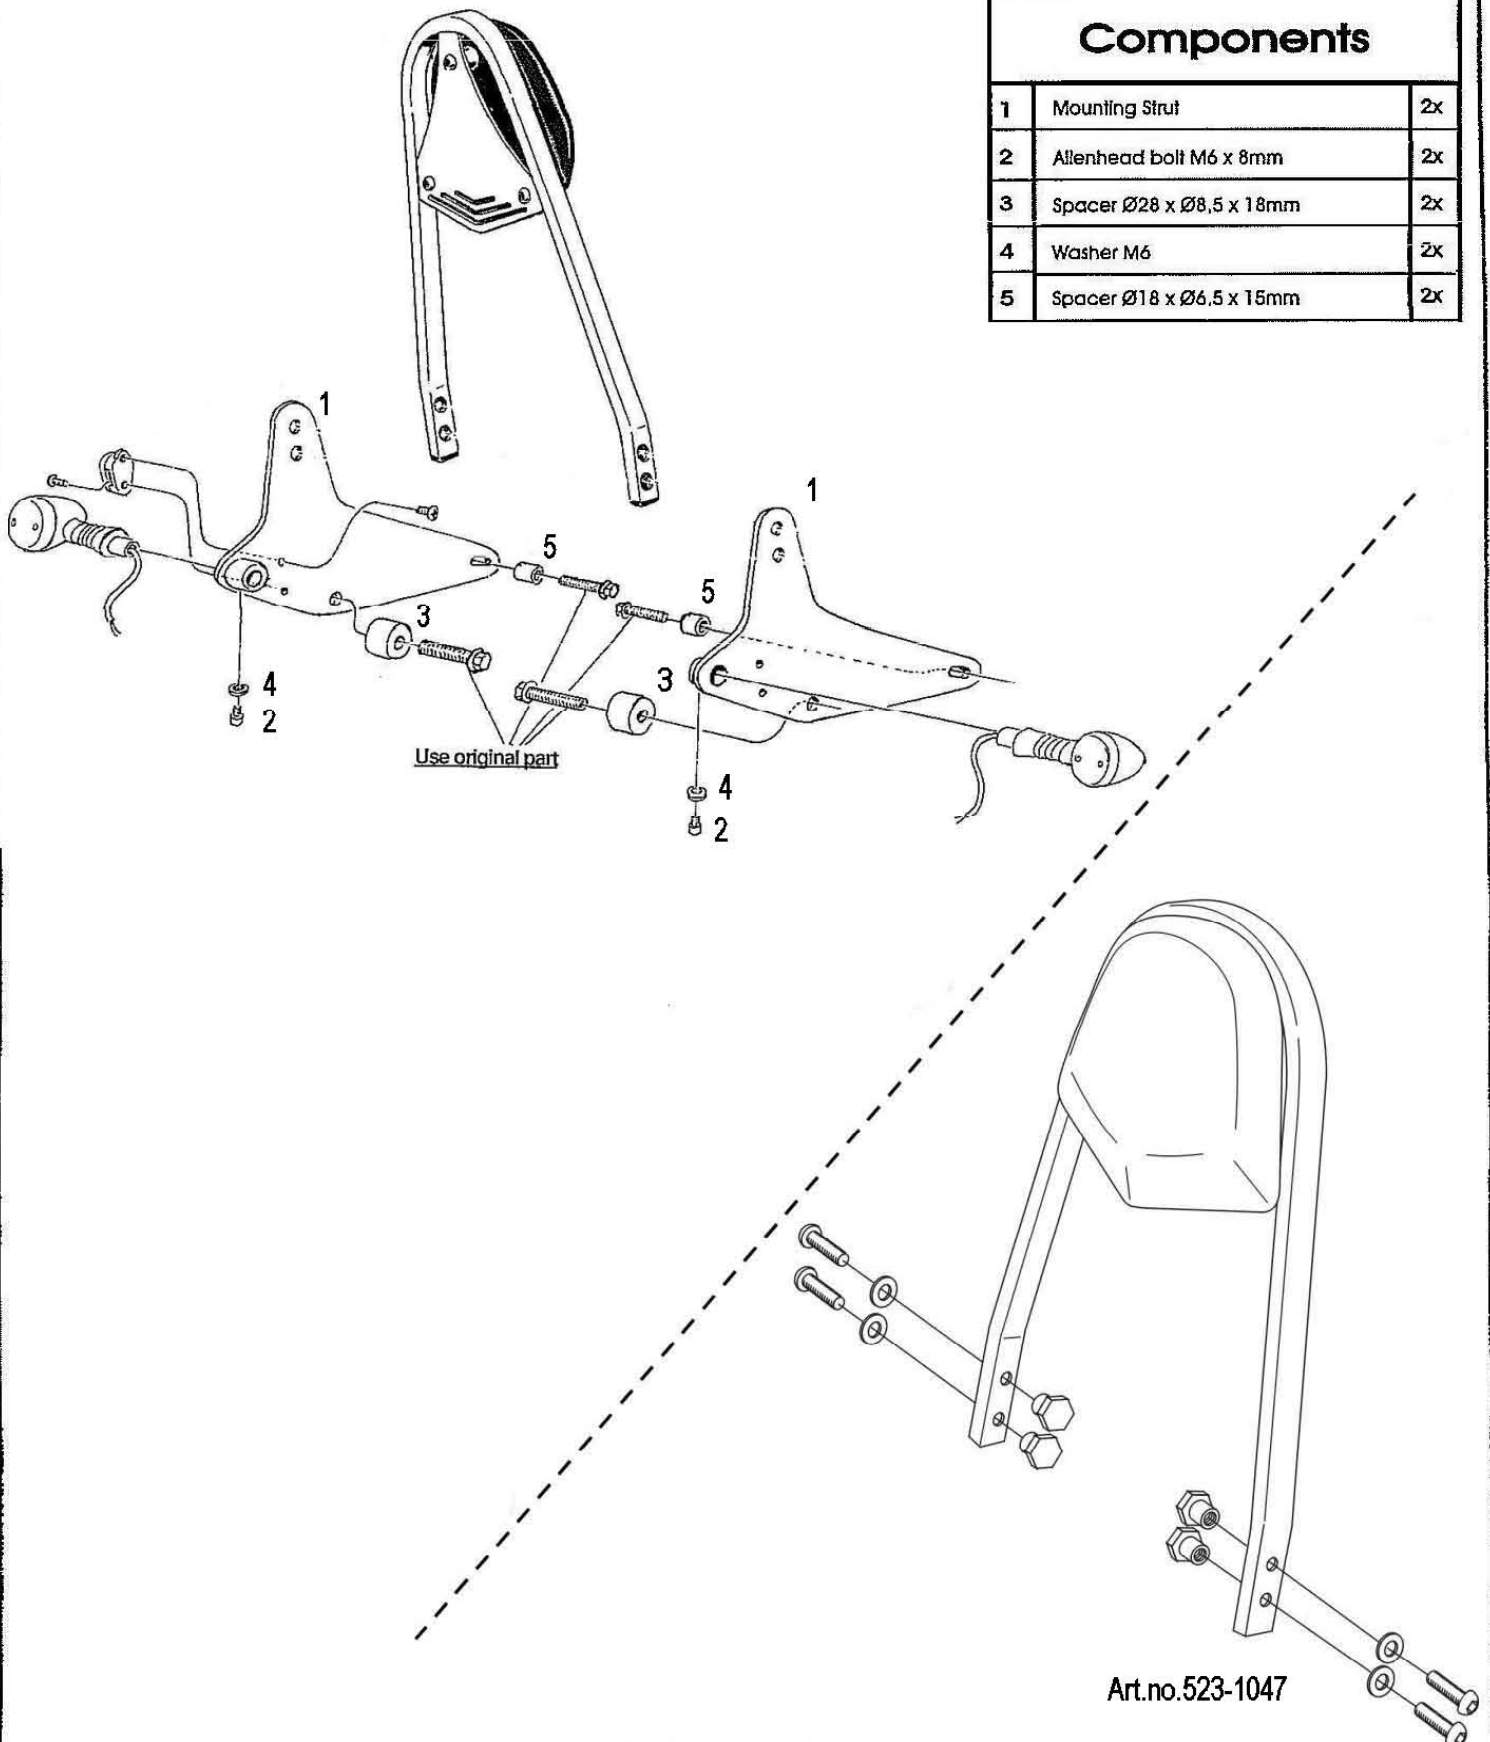

## Suzuki VS 6/800

Art.no.523-1047A

### Components

1	Mounting Strut	2x
2	Allenhead bolt M6 x 8mm	2x
3	Spacer $\varnothing 28 \times \varnothing 8,5 \times 18\text{mm}$	2x
4	Washer M6	2x
5	Spacer $\varnothing 18 \times \varnothing 6,5 \times 15\text{mm}$	2x