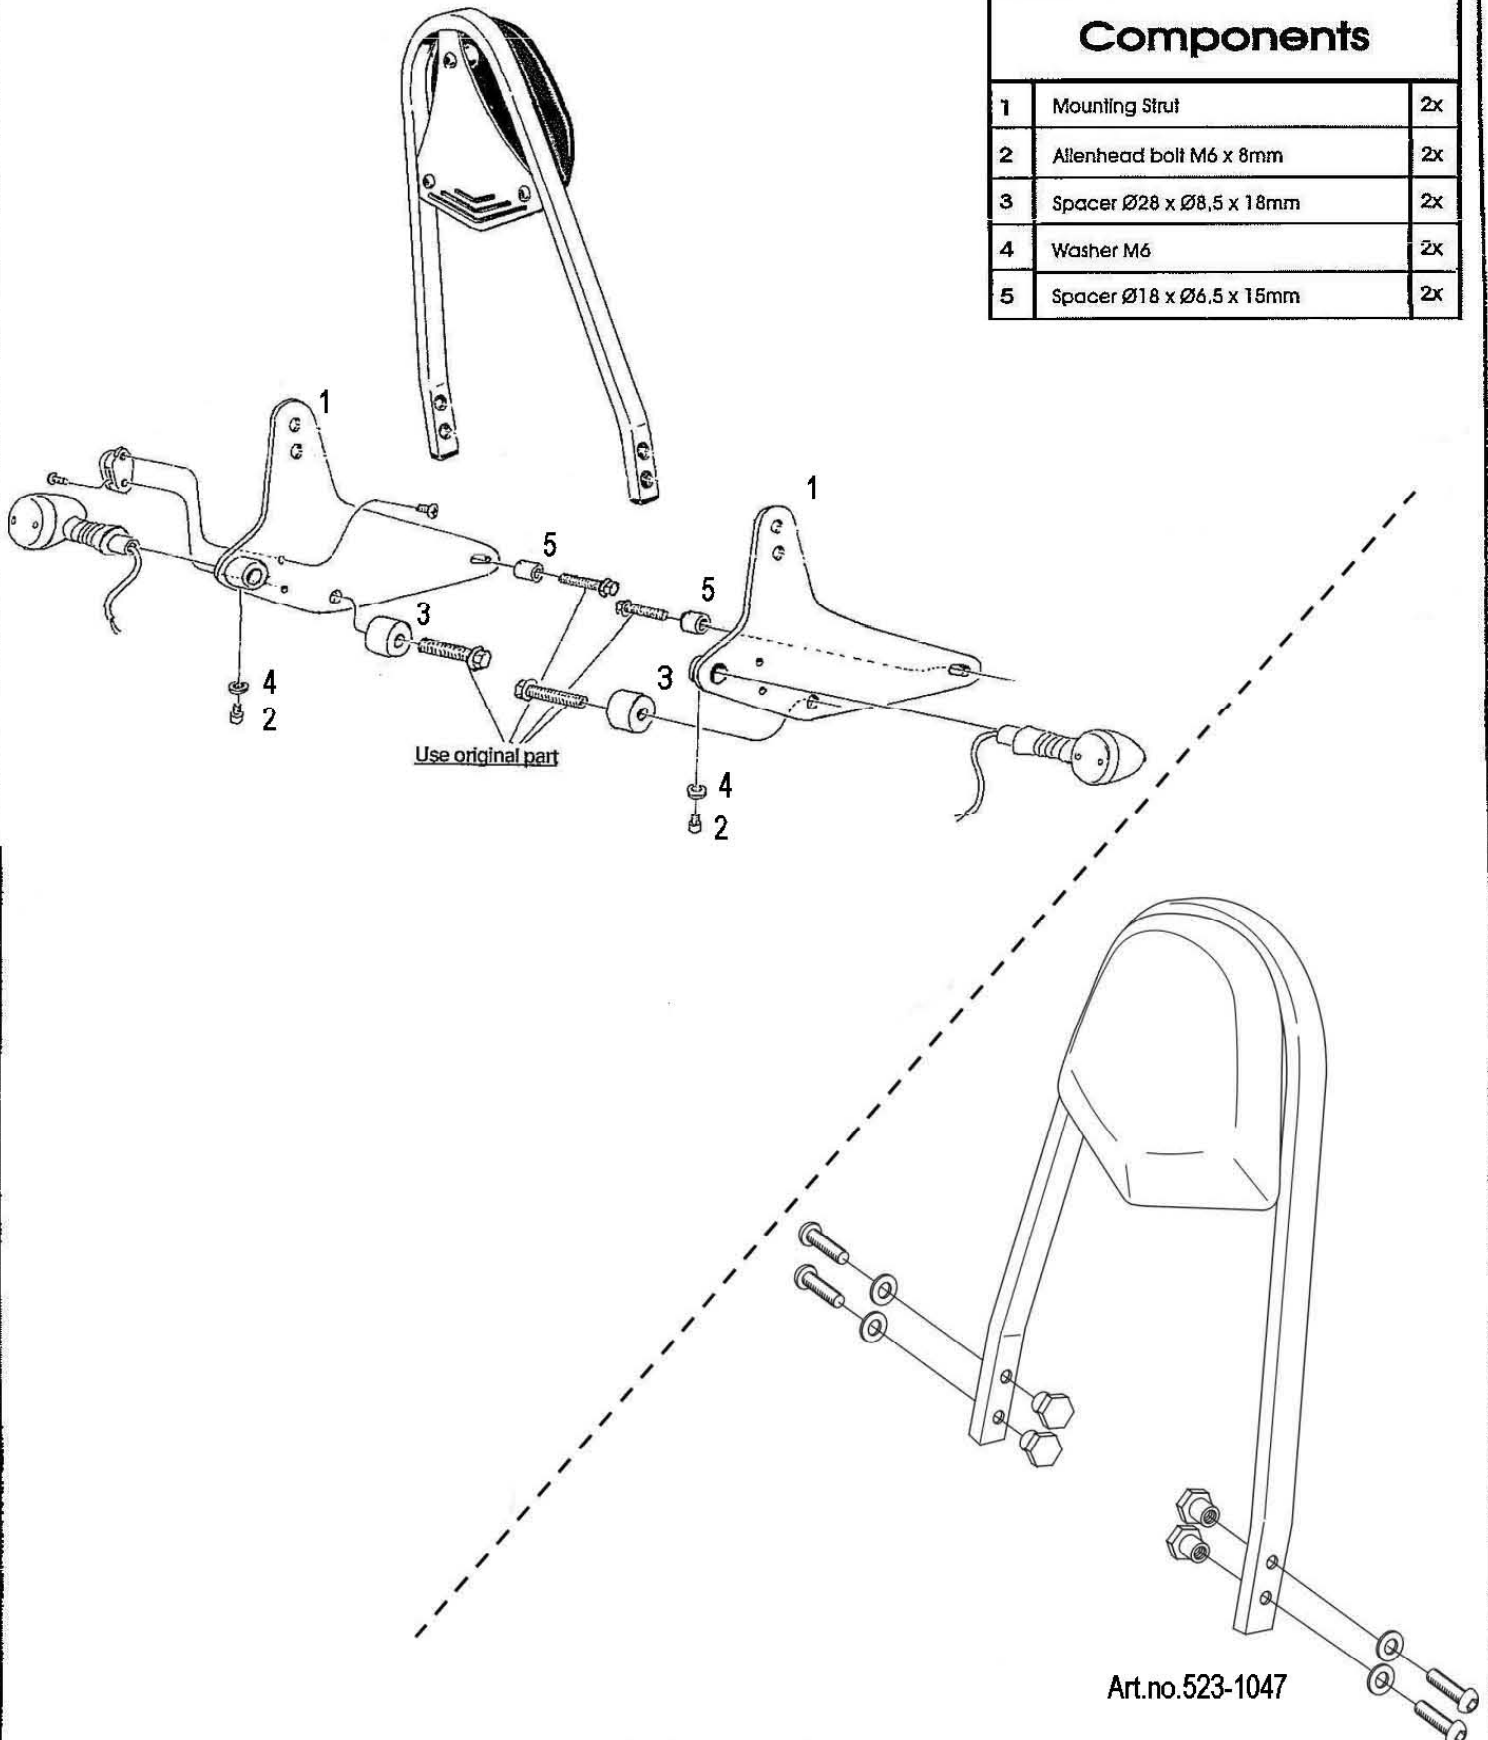

## Suzuki VS 6/800

Art.no.523-1047A

### Components

1	Mounting Strut	2x
2	Allenhead bolt M6 x 8mm	2x
3	Spacer $\varnothing 28 \times \varnothing 8,5 \times 18\text{mm}$	2x
4	Washer M6	2x
5	Spacer $\varnothing 18 \times \varnothing 6,5 \times 15\text{mm}$	2x