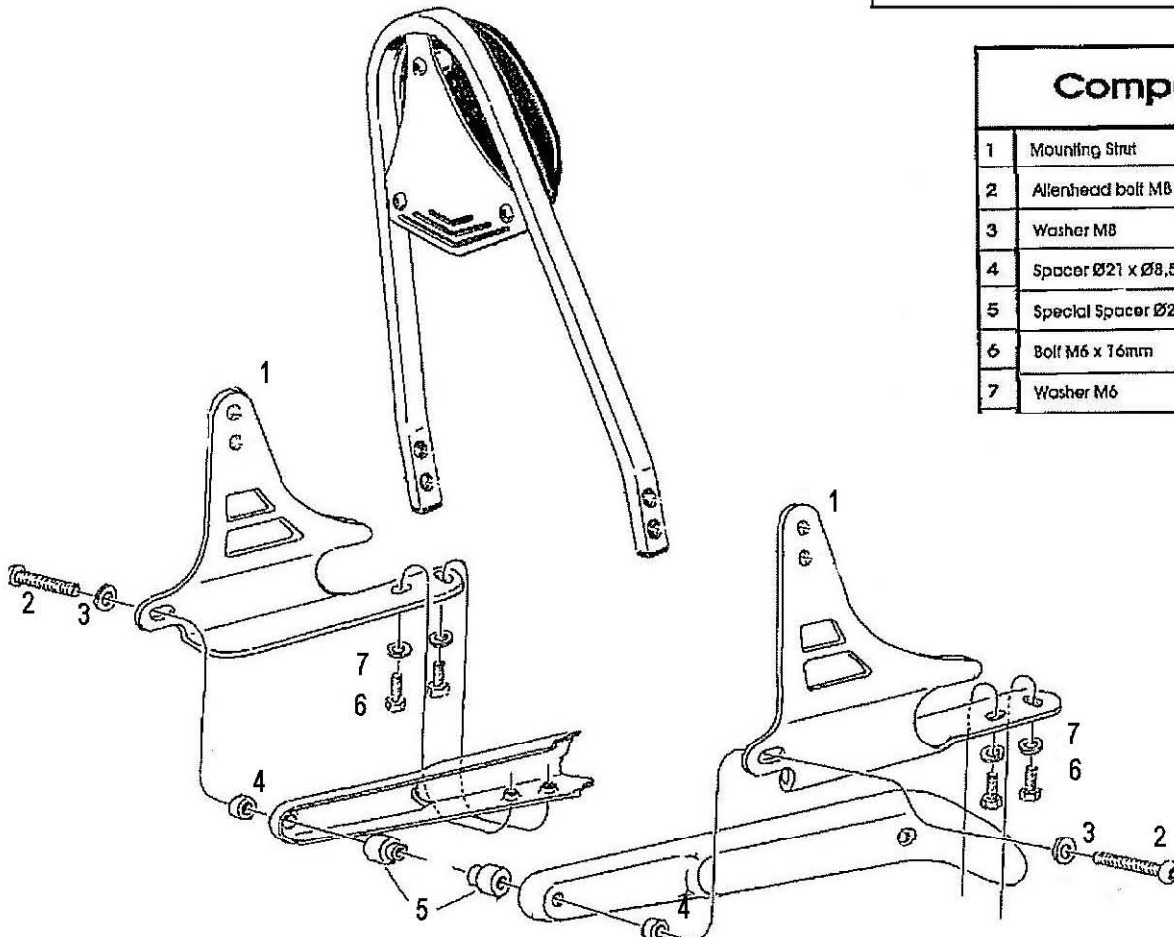

**HIGHWAY HAWK**  
*passion for chrome*

**Sissybar**  
 Suzuki VZ800 Marauder <'00  
 Art.no. 523-1048A

Components		
1	Mounting Strut	2x
2	Allenhead bolt M8 x 3mm	2x
3	Washer M8	2x
4	Spacer Ø21 x Ø8,5 x 17mm	2x
5	Special Spacer Ø23 x Ø8,5 x 23mm	2x
6	Bolt M6 x 16mm	4x
7	Washer M6	4x