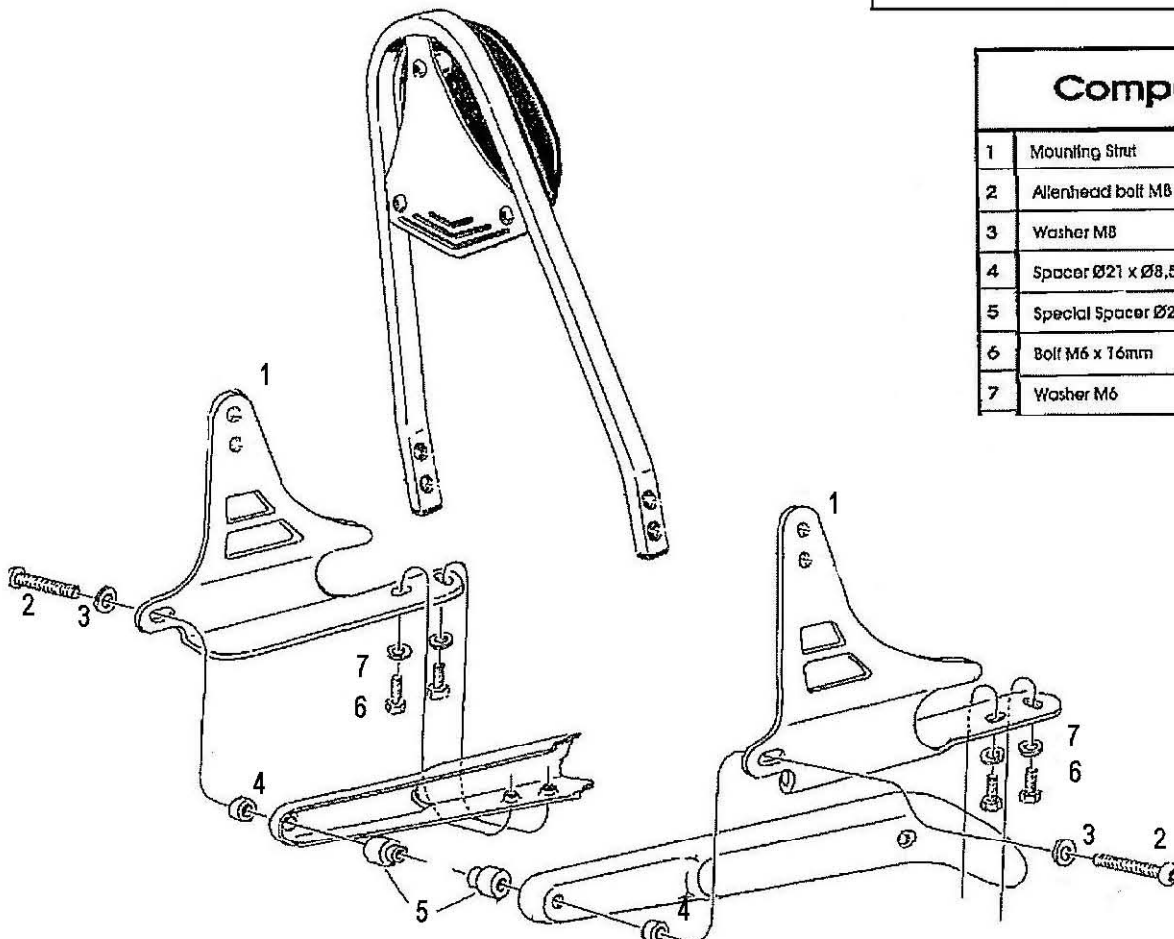

**HIGHWAY HAWK**  
*passion for chrome*

**Sissybar**  
 Suzuki VZ800 Marauder <'00  
 Art.no. 523-1048A

Components		
1	Mounting Strut	2x
2	Allenhead bolt M8 x 16mm	2x
3	Washer M8	2x
4	Spacer Ø21 x Ø8,5 x 16mm	2x
5	Special Spacer Ø23 x Ø8,5 x 23mm	2x
6	Bolt M6 x 16mm	4x
7	Washer M6	4x