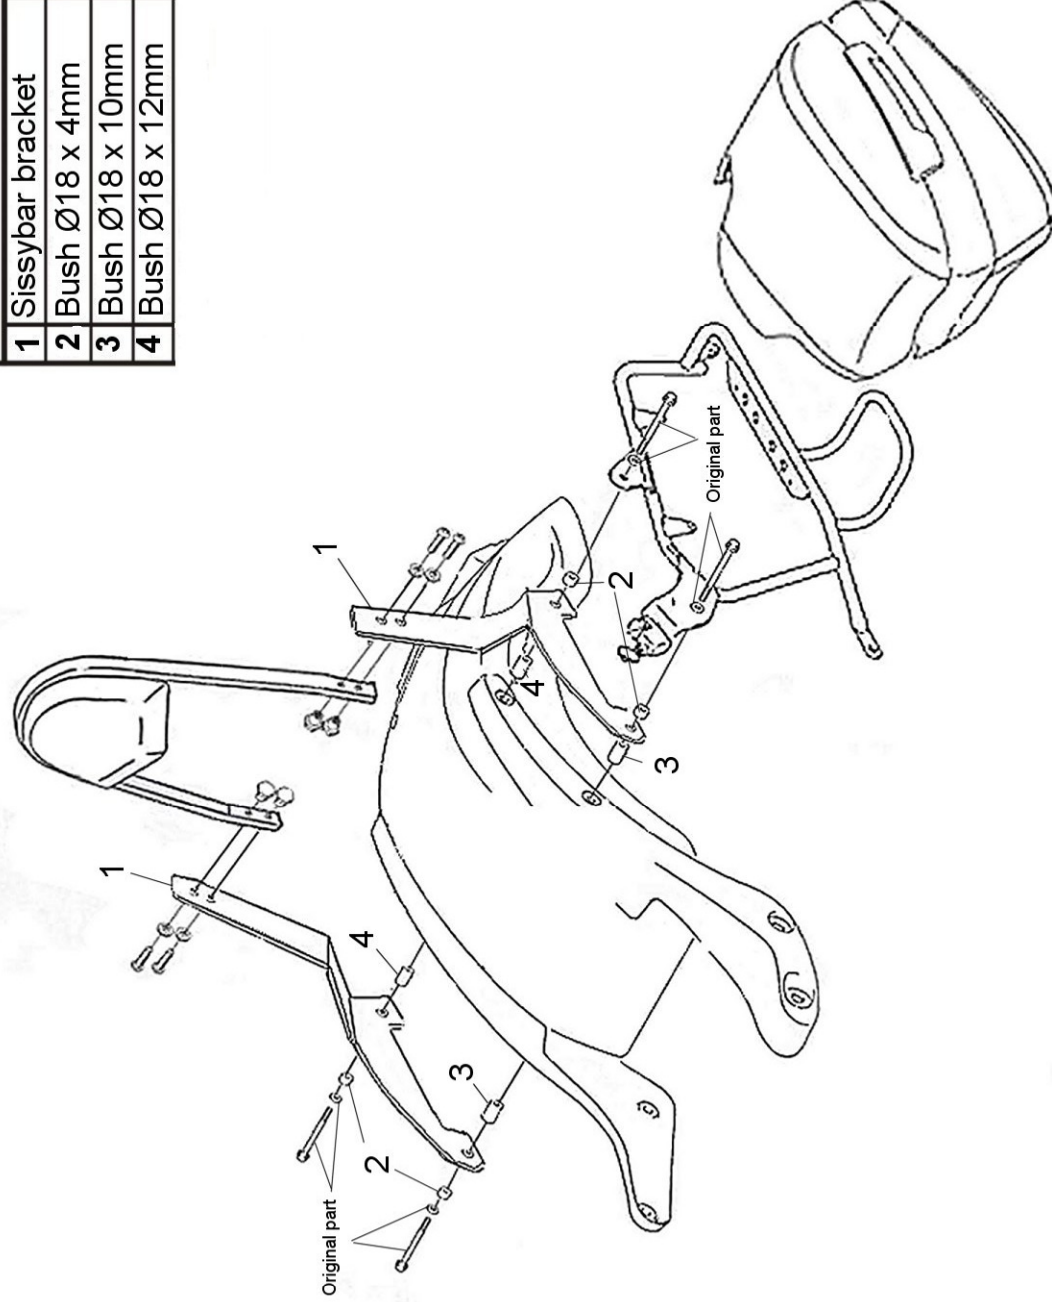

**HIGHWAY HAWK**

*passion for chrome*

**Sissybar for:  
Suzuki C1500T/BT  
523-1037 A/AB**

Arch

Tube

Wide

**Components**

1	Sissybar bracket	2
2	Bush $\varnothing 18 \times 4\text{mm}$	4
3	Bush $\varnothing 18 \times 10\text{mm}$	2
4	Bush $\varnothing 18 \times 12\text{mm}$	2