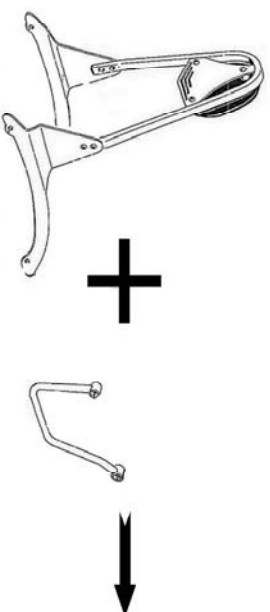

# Saddlebag Support

## 662-033

Components	
1 Saddlebag support	2X
2 Plug	4X
3 Bolt M8 x 55	2X
4 Bolt M8 x 65	2X
5 Bush Ø18x16	2X
6 Bush Ø18x10	2X

<b>X</b>	<ul style="list-style-type: none"> <li>—</li> <li>—</li> <li>—</li> </ul>
<b>✓</b>	<ul style="list-style-type: none"> <li>—</li> <li>—</li> <li>—</li> </ul>